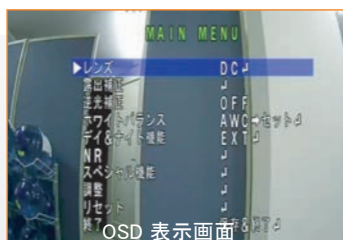

■ AHD 2.0(1920×1080p)

■ AHD 1.0(1280×720p)

■ アナログ 960H(960×480p)

UDR-JA10XXよりOSD制御

OSD 表示画面